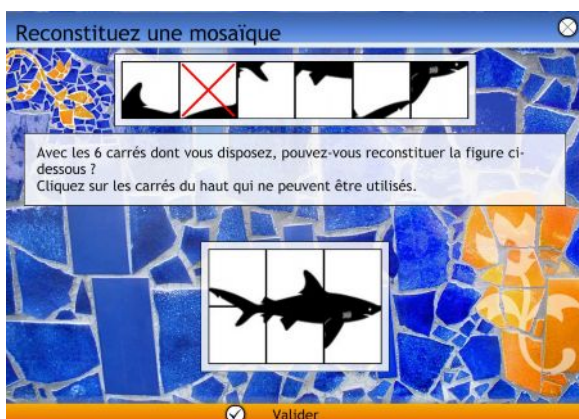

Challenge multi joueurs et classement en ligne

Après un entraînement intensif avec ce logiciel, place à la détente. Une détente toute relative puisque les neurones de l'utilisateur seront mis à rude épreuve avec ce nouveau challenge: pour la première fois, un **mode multi joueurs** permet d'affronter en ligne des utilisateurs du monde entier ! Ce mode permet de défier ses amis ou de discuter dans un chat convivial. L'expérience acquise après chaque victoire ou défaite permet d'évaluer le niveau des différents participants... Il convient donc de soigneusement choisir son adversaire !